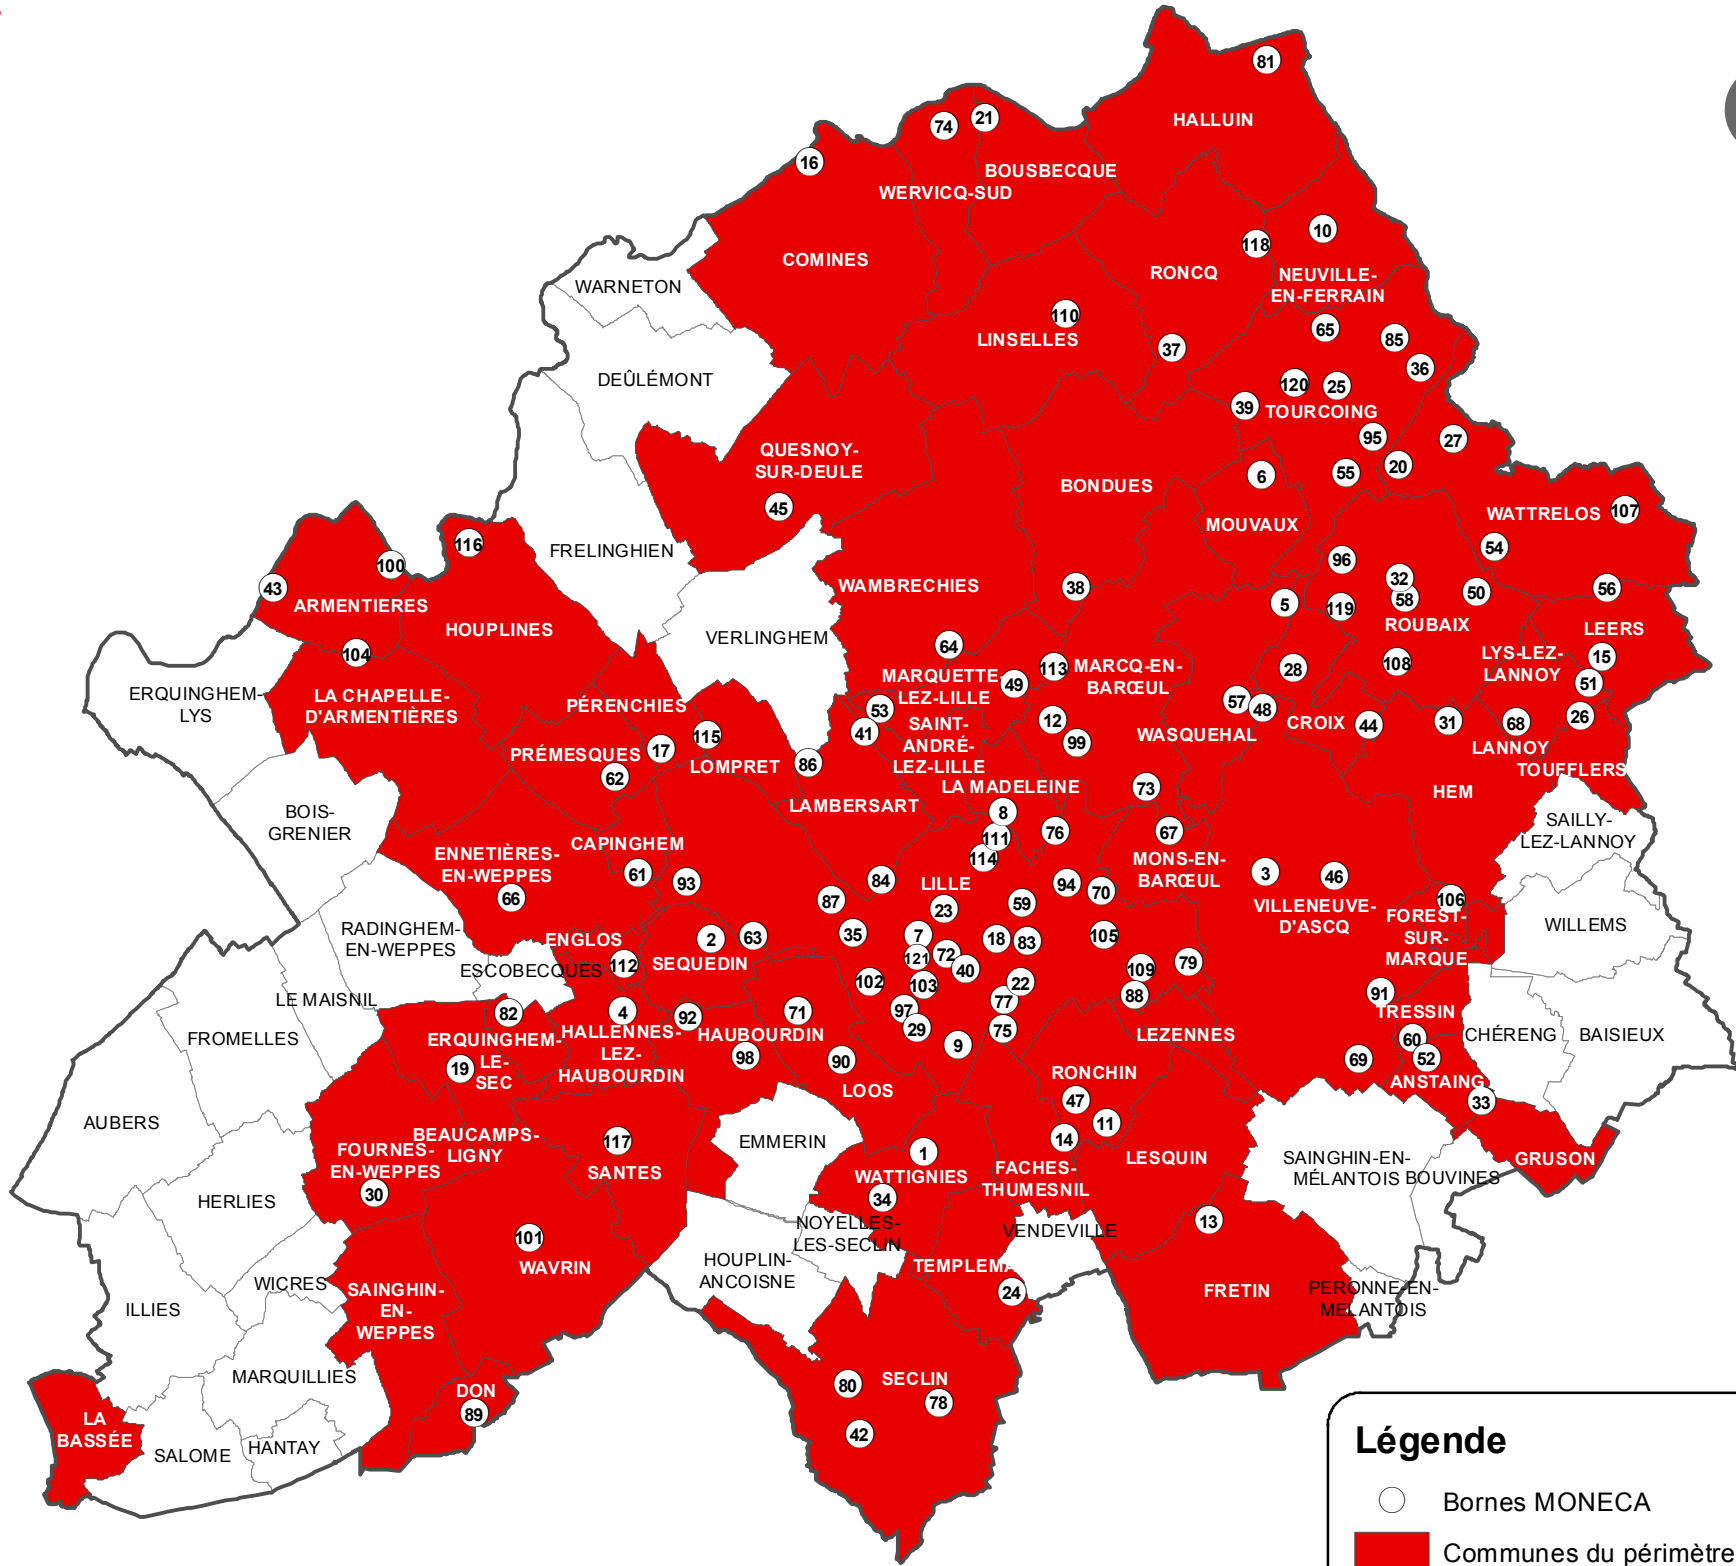

Emplacement des bornes MONECA

Légende

- Bornes MONECA
- Communes du périmètre d'iléo
- Communes de la MEL hors périmètre d'iléo

N°	Adresse	N°	Adresse	N°	Adresse
1	Rue FLEMMING - WATTIGNIES	42	Rue FOURCHON (ateliers municipaux) - SECLIN	83	RUE DU PROFESSEUR CALMETTE face à Pasteur - LILLE
2	Place CORNILLE - SEQUEDIN	43	Avenue LEO LAGRANGE Face au Cimetière - ARMENTIERES	84	Rue du COLYSEE - LAMBERSART
3	Rue Jules GUESDE - VILLENEUVE D'ASCQ	44	Rue des CHAMPS (piscine) - CROIX	85	Chaussée Pierre Curie (côté pair face long mur en brique) - TOURCOING
4	Rue PASTEUR (parking face mairie) - HALLENES LES HAUBOURDIN	45	Rue de LILLE Face déchetterie - QUESNOY sur DEULE	86	Rond Point INGENIEUR BERTIN - LAMBERSART
5	Rue des FLEURS - WASQUEHAL	46	Avenue de COURTRAI - VILLENEUVE D'ASCQ	87	Rue FOURIER - LILLE
6	Rue LORTHIOIS - MOUVAUX	47	Rue ST VENANT - RONCHIN	88	Rue de L'EPINE Coté espace vert. - HELLEMMES
7	2 place Leclerc angle rue Auber - LILLE	48	Rue Saint GOBAIN - VILLENEUVE D'ASCQ	89	CHEMIN DE LA LOUVIERE - DON
8	Rue du PARC Face au N°34 (angle Alsace) - LA MADELEINE	49	Rue de la STATION(Denis du Péage) - MARQUETTE	90	Rue GUSTAVE DELORY - LOOS
9	Rue d'ASIE - LILLE	50	Rue du PILE angle MOLIERE - ROUBAIX	91	Rue du GRAND RUAGE - VILLENEUVE D'ASCQ
10	Rue de RECKEM angle TRIEZ DES PRETRES - NEUVILLE EN FERRAIN	51	Rue Raoul FOLLEREAU angle NOBEL(ZI Roubaix est) - LYS LES LANNOY	92	Rue CARRIERE DES CEMENTS - HAUBOURDIN
11	Rue DESCARTES (au bout) - RONCHIN	52	Rue PASTEUR - ANSTAING	93	Rue de l'EUROPE, trottoir opposé à conforama - LOMME
12	2 Rue HENRI DUNANT (côté opposé) - MARCQ EN BAROEUL	53	Chemin de messines - SAINT ANDRE	94	Rue LAFAYETTE angle VANTROYEN - LILLE
13	rue de la Louvière - CRT 2 - Face aux ets DIXON - FRETIN	54	Place de la REPUBLIQUE-rue FAIDHERBE - WATTRELOS	95	Rue LEFRANCOIS (pont SNCF ° - TOURCOING
14	Avenue Général LECLERC à proximité du 307 - FACHES THUMESNIL	55	Rue de la TOSSEE - TOURCOING	96	Rue de l'OUEST, face école - ROUBAIX
15	Rue de LYS Face au CHÂTEAU D'EAU - LEERS	56	Rue de LEERS Station d'épuration - WATTRELOS	97	Rue des BARGUES (angle BORDA) - LILLE
16	Rue Henri POLLET, Z.A la nouvelle énergie - COMINES	57	Rue Jean-Paul SARTRE (Près des pompiers) - WASQUEHAL	98	Rue de VIENNE - HAUBOURDIN
17	Avenue maquis de vendresse, métranord - PERENCHIES	58	Rue du Président AURIOL - ROUBAIX	99	Docteur ROUX - MARCQ EN BAROEUL
18	Rue JEANNE D'ARC - PLACE DU TEMPLE - LILLE	59	Rue de TOURNAI après Flunch en venant de la gare - LILLE	100	Avenue BROSOLETTTE - ARMENTIERES
19	Rue de SILENES - BEAUCAMPS LIGNY	60	Rue du MOULIN - TRESSIN	101	Rue Jean MOULIN angle BOIS BLANC - WAVRIN
20	Avenue VAN GOGH angle UNION - WATTRELOS	61	rue de Sequedin (proximité restaurant) - CAPINGHEM	102	Rue BARBUSSE (au bout de la rue après la barre d'immeuble) - LILLE
21	Chemin du PONT DES VACHES - BOUSBECQUE	62	Rue Charles DE GAULLE N°1199 - PREMESQUES	103	Rue VAN HENDE - LILLE
22	Rue de TREVISE Face au N°26 - LILLE	63	Rue de l'EGALITE, face sécuritas - LOMME	104	Ap n° 1 Impasse de la route NATIONALE - LA CHAPELLE D'ARMENTIERES
23	Rue SOLFERINO (Palais RAMEAU) - LILLE	64	Avenue Saint PIERRE - WAMBRECHIES	105	Rue VAUCANSON - LILLE
24	Route de l'EPINOY - TEMPLEMARS	65	Rue BASSE - TOURCOING	106	Rue de MOSCOU - FOREST SUR MARQUE
25	24 rue DU BUS (angle Docteur Dewyn) - TOURCOING	66	Rue du PINDO angle VALLEE - ENNETIERES EN WEPPEES	107	Rue LERUSTRE FACE à l'église - WATTRELOS
26	Rue du TRIEU - TOUFLERS	67	Rue du GENERAL DE GAULLE (centre municipal) - MONS EN BAROEUL	108	Place du TRAVAIL - ROUBAIX
27	Rue de la MARTINOIRE face à la REDOUTE - WATTRELOS	68	Place RAPHELENG Rue des AULNES - LANNOY	109	Rue MATHIAS (Face SNCF) - HELLEMMES
28	Rue Winston CHURCHILL - CROIX	69	Rue de la DISTILLERIE - VILLENEUVE D'ASCQ	110	Route de HAUTEVALLE - LINSSELLES
29	Rue des GLYCINES (derrière église) - LILLE	70	Rue de la Convention angle Gutemberg (Fives) - LILLE	111	Rue RAMADIER angle BATELIERS - LILLE
30	Rue du 8 MAI 1945 - FOURNES	71	Rue LEON GAMBETTA - LOOS	112	Impasse BERTA - ENGLOS
31	Rue CALMETTE angle BLAISE PASCAL - HEM	72	Rue des SARRAZINS (derrière église place marché) - LILLE	113	230 rue de MeninRN 17(angle Meunier) - MARCQ EN BAROEUL
32	Rue MONNET Face magasin GEANT - ROUBAIX	73	Rue du château d'eau (rouges barres) - MARCQ EN BAROEUL	114	place du concert - LILLE
33	Rue du MaI LECLERC - GRUSON	74	Résidence des ROSES à droite de la Mairie - WERVICQ	115	Rue Jean MONNET - LOMPRET
34	41 Rue VICTOR HUGO, allée latérale - WATTIGNIES	75	Rue BERTHELOT Face N° 104 - LILLE	116	Rue LUTUN - HOUPLINES
35	Rue CANROBERT angle BOURDONNAGE - LILLE	76	Avenue Marechal LECLERC Résidence Botanique - LA MADELEINE	117	Avenue des SPORTS, salle Agora - SANTES
36	Chaussée BERTHELOT - TOURCOING	77	Boulevard D'ALSACE (BAGGIO) - LILLE	118	Rue de L'EUROPE (face à footsalle) - RONCQ
37	Rue de LILLE cimetièrre - RONCQ	78	Impasse REPUBLIQUE - SECLIN	119	Rue DESCARTES angle GIRARD - ROUBAIX
38	340 Avenue du GENERAL DE GAULLE - BONDUES	79	RUE ROGER SALENGRO - LILLE	120	Rue du REPOS - TOURCOING
39	Rue des FRANCS angle Chaussée WATT - TOURCOING	80	70 Rue DORMOY parking du château Guillemaut - SECLIN	121	398 rue Léon Gambetta - LILLE
40	rue de Wazemmes (face Citroen) - LILLE	81	Avenue de MENIN ,P.A de la CAVALE ROUGE - HALLUIN		
41	Rue SIMON VOLANT (face au quick) - LAMBERSART	82	Rue de la gare - ERQUINGHEM LE SEC		